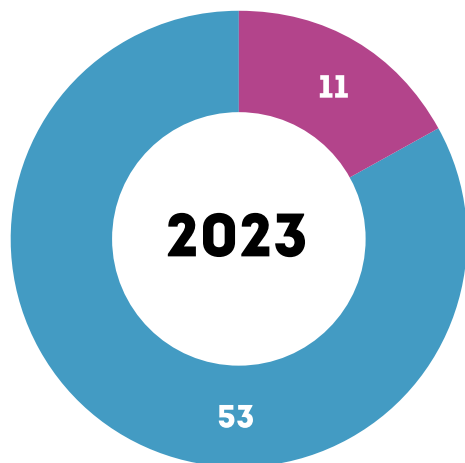

# HUUSSTROM und GWÄRBSTROM

Infos zur Energiewende vor Ort: 2024

# HUUS- und GWÄRBSTROM

■ GWÄRBSTROM	11
■ HUUSSTROM	53
<hr/>	
<b>Gesamt</b>	<b>64</b>

**WBG Alpenblick**  
298 kWp

**STWEG Höheweg**  
95 kWp